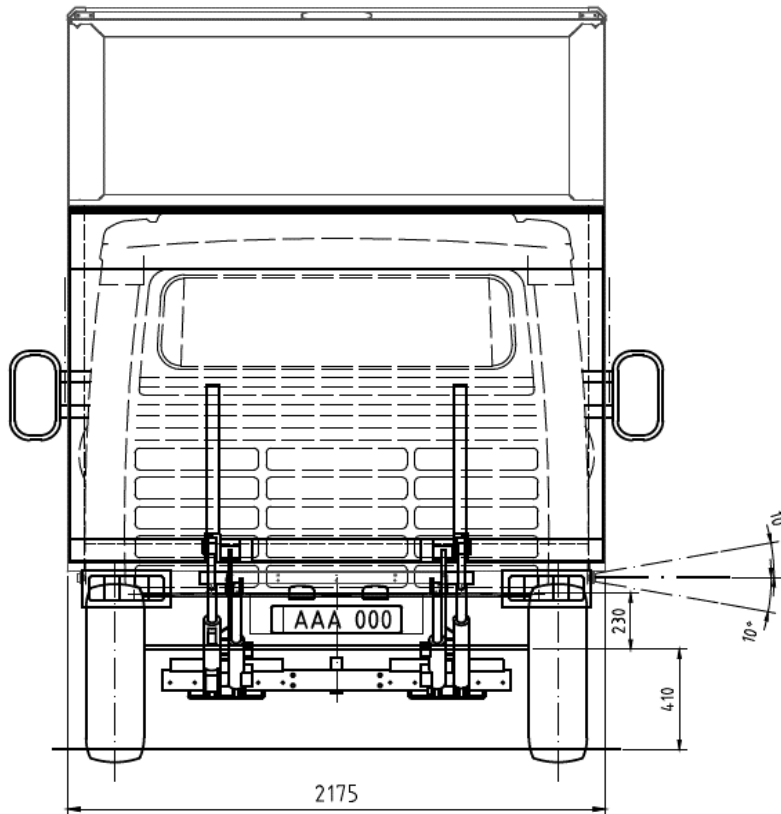

Angivna siffror är premiliära och kan variera mellan individuella fordon.

OPEL TEKNISK SPECIFIKATION

Movano Flak

DIMENSIONER L3 VOLYMSKÅP 16,7 m³

OPEL TEKNISK SPECIFIKATION

Movano Flak

DIMENSIONER L4 VOLYMSKÅP 18,5 m³