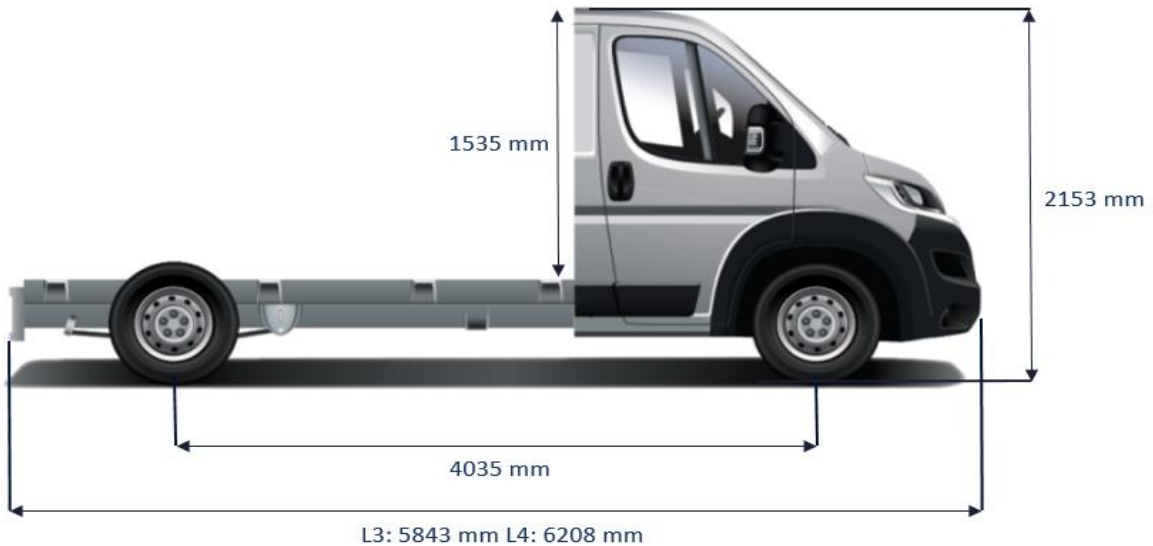

OPEL TEKNISK SPECIFIKATION

Movano Chassi

DIMENSIONER CHASSI L3, L4