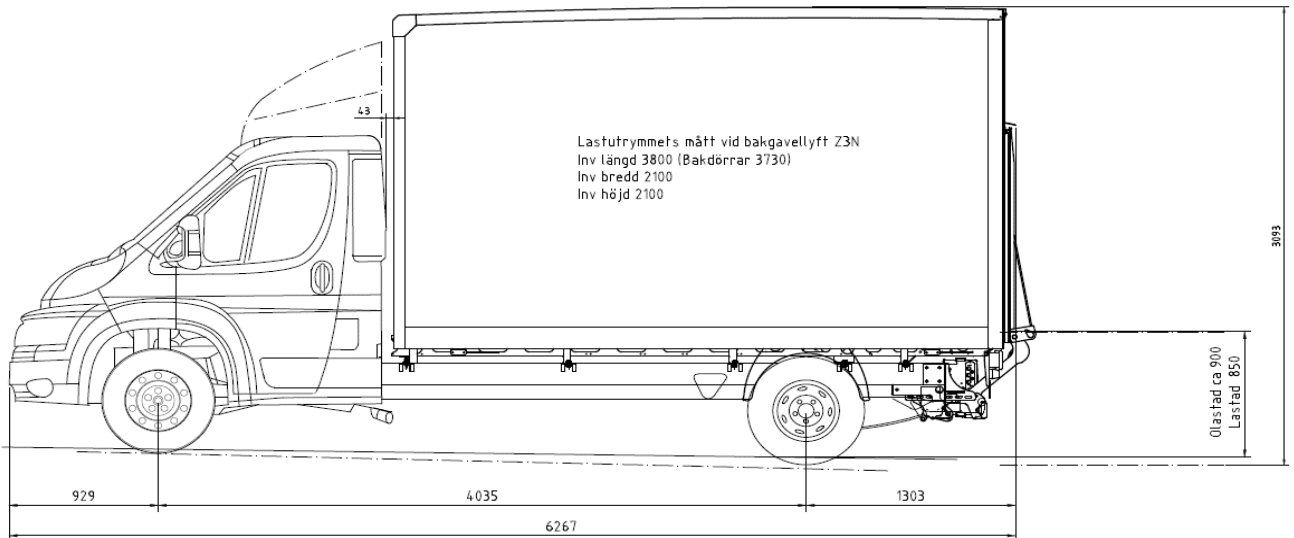

OPEL TEKNISK SPECIFIKATION

Movano Flak

DIMENSIONER L3 VOLYMSKÅP 16,7 m³