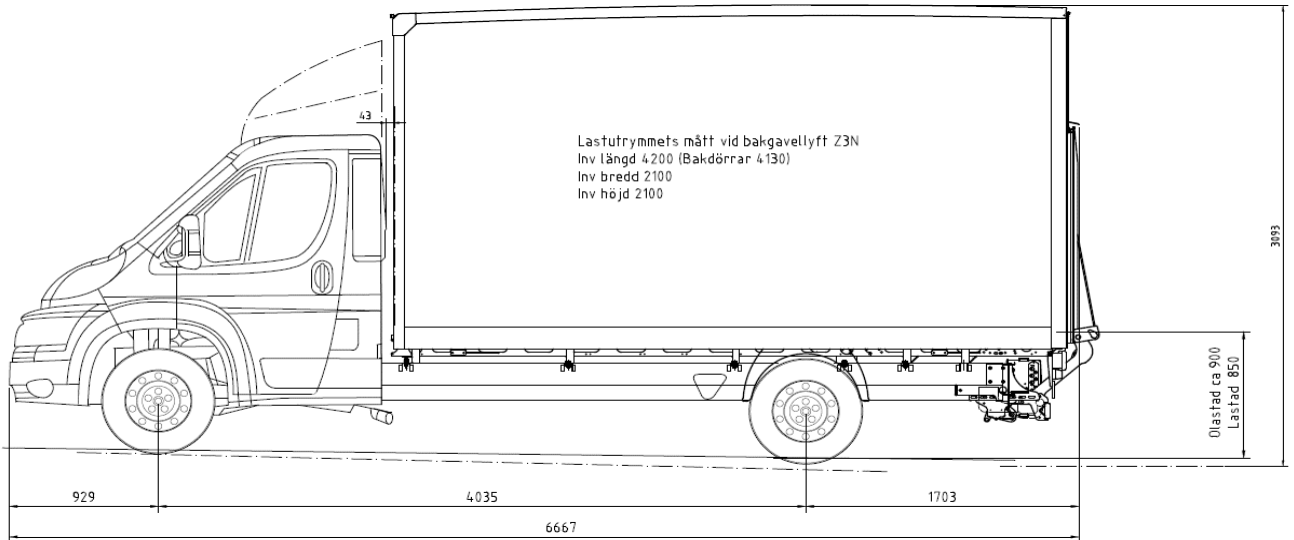

Angivna siffror är premiliära och kan variera mellan individuella fordon.

OPEL TEKNISK SPECIFIKATION

Movano Flak

DIMENSIONER L3 VOLYMSKÅP 16,7 m³

OPEL TEKNISK SPECIFIKATION

Movano Flak

DIMENSIONER L4 VOLYMSKÅP 18,5 m³