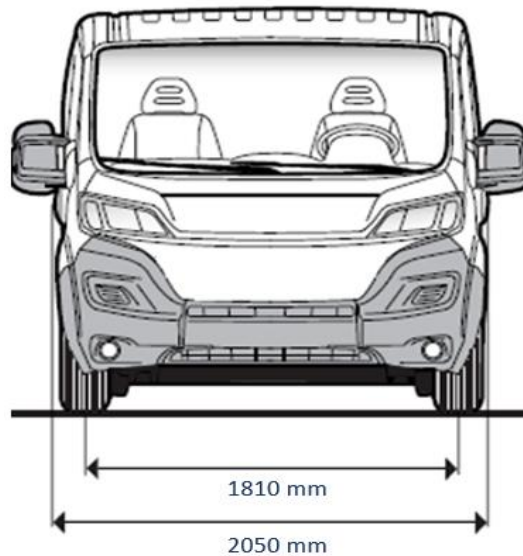

OPEL TEKNISK SPECIFIKATION

Movano Chassi

DIMENSIONER CHASSI L3, L4