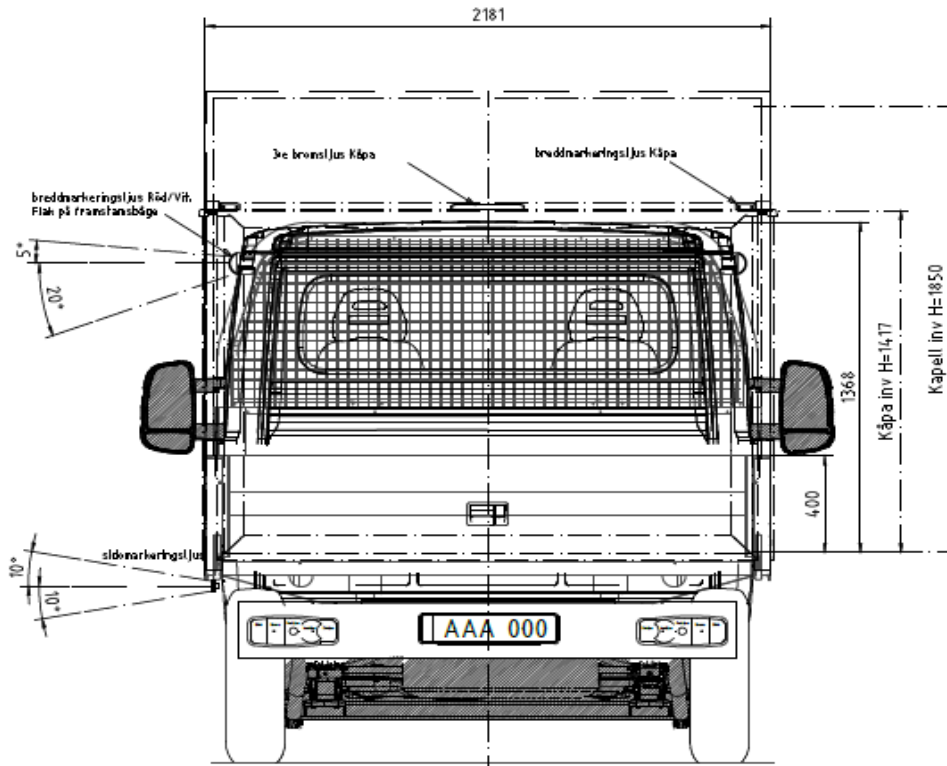

OPEL TEKNISK SPECIFIKATION

Movano Flak

DIMENSIONER DUBBELHYTT FLAK L3050