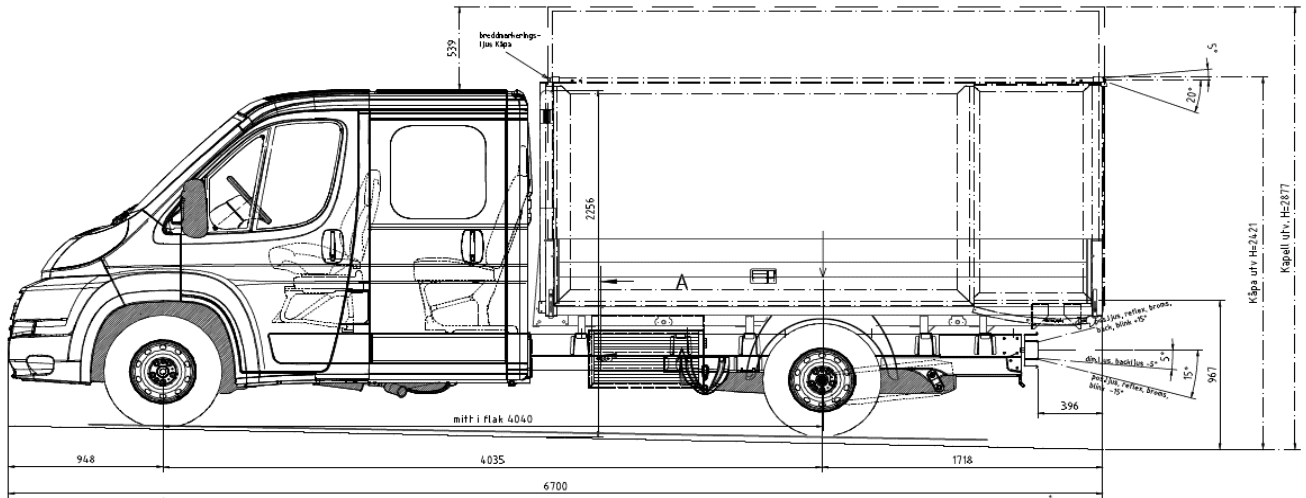

OPEL TEKNISK SPECIFIKATION

Movano Flak

DIMENSIONER DUBBELHYTT FLAK L3050