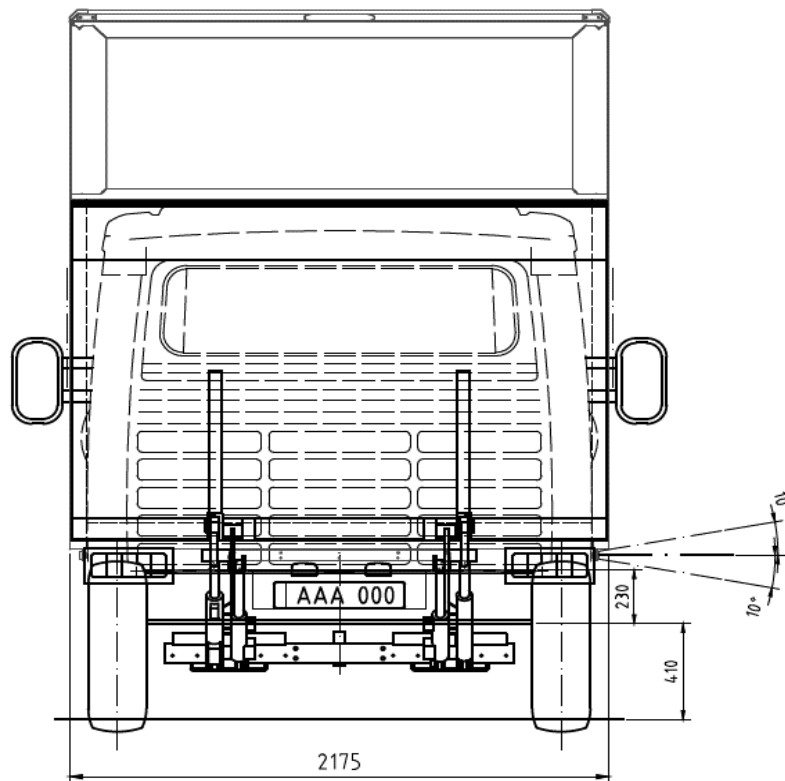

OPEL TEKNISK SPECIFIKATION

Movano Flak

DIMENSIONER L3 VOLYMSKÅP 16,7 m³